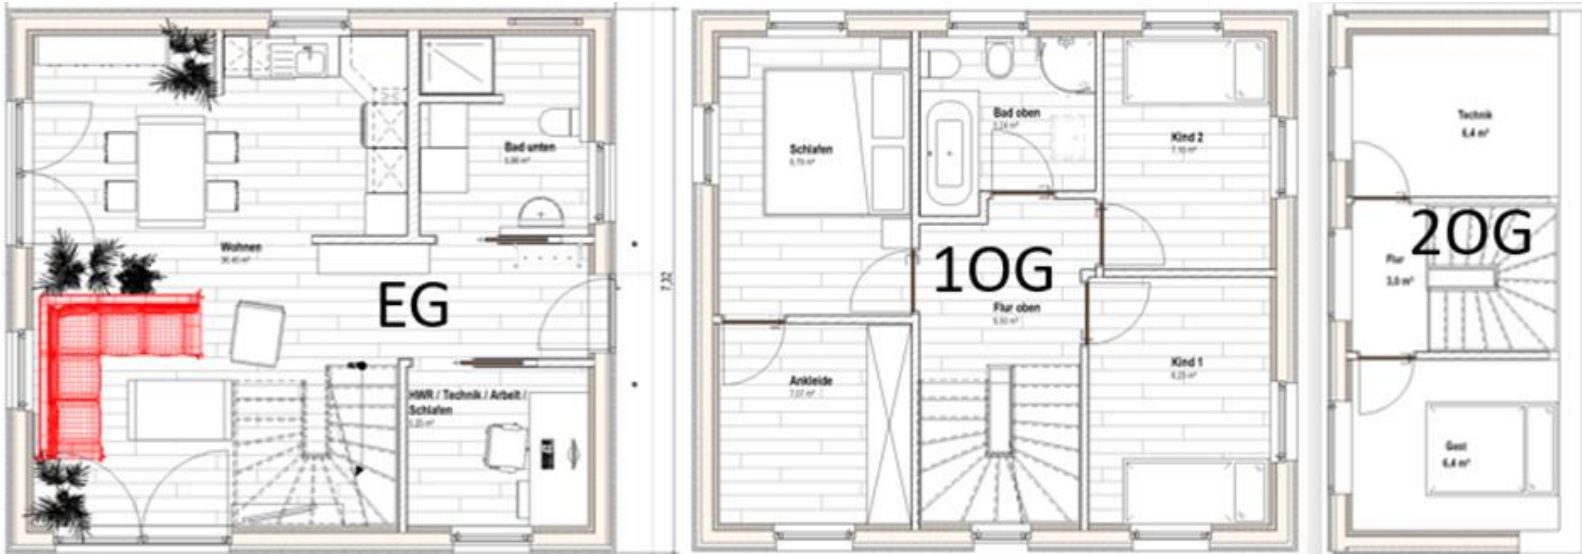

# NativPlus - Typhäuser

Typ 1a  
EFH  
NGF 110 m<sup>2</sup>