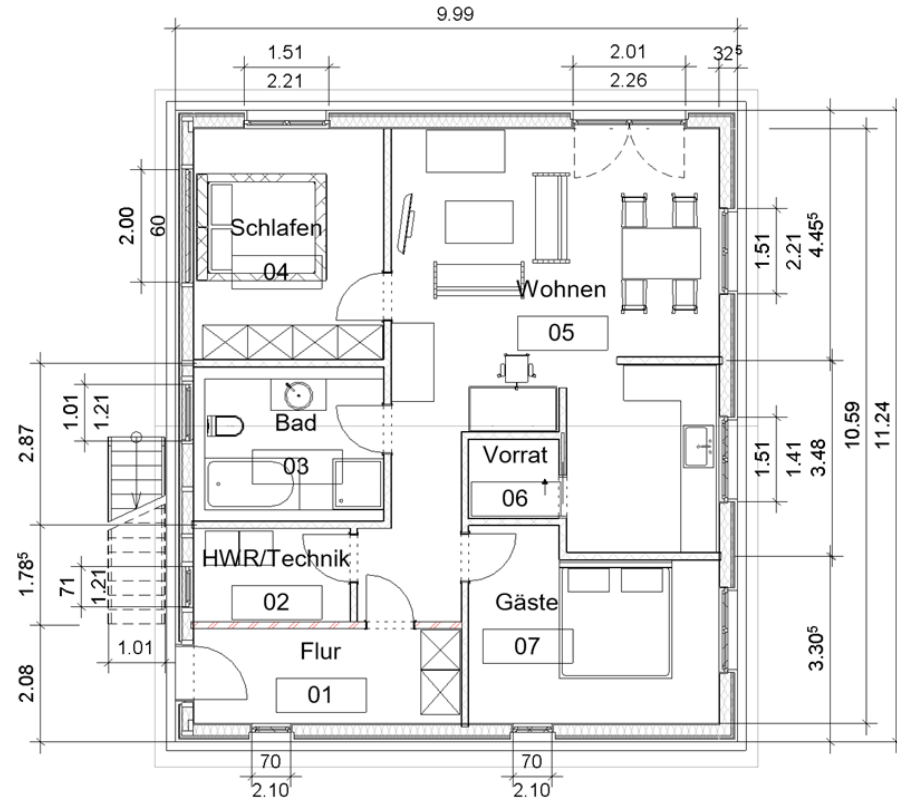

NativPlus - Modellhaus

Typ 3a 2- Geschosswohnungen
NGF 93,5 m²