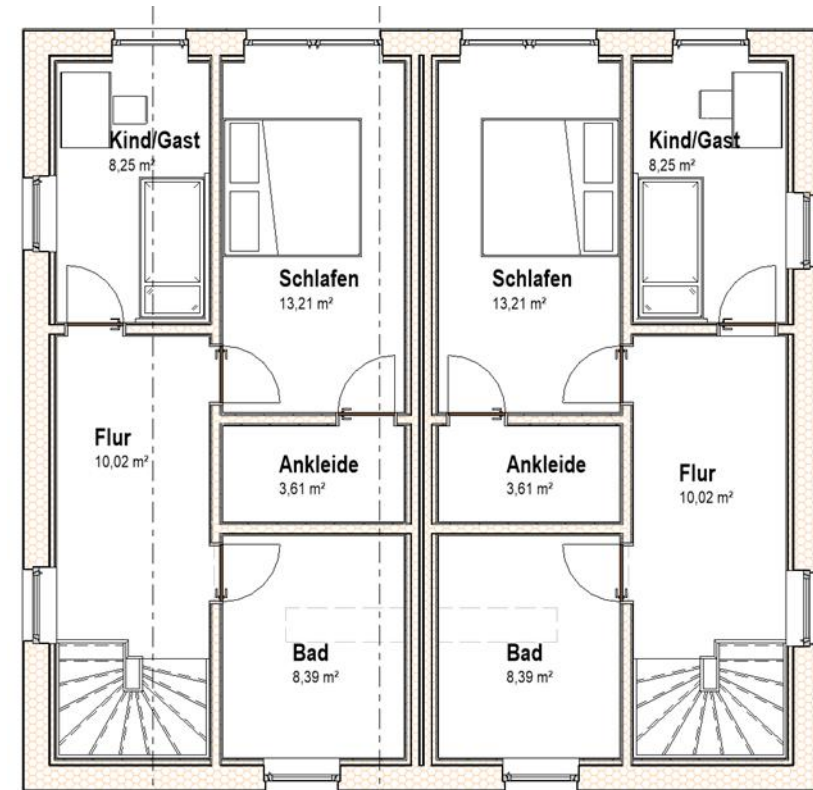

NativPlus - Typhäuser

Typ 2a DHH
NGF 88,81 m²