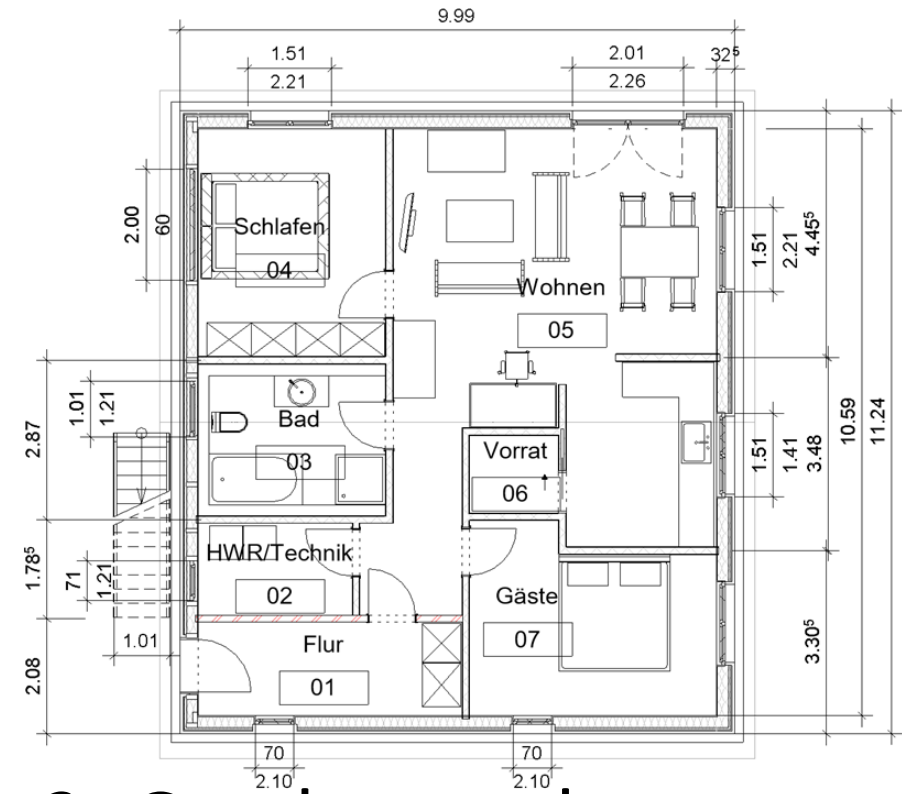

NativPlus - Modellhaus

Typ 3a 2- Geschosswohnungen
NGF 93,5 m²