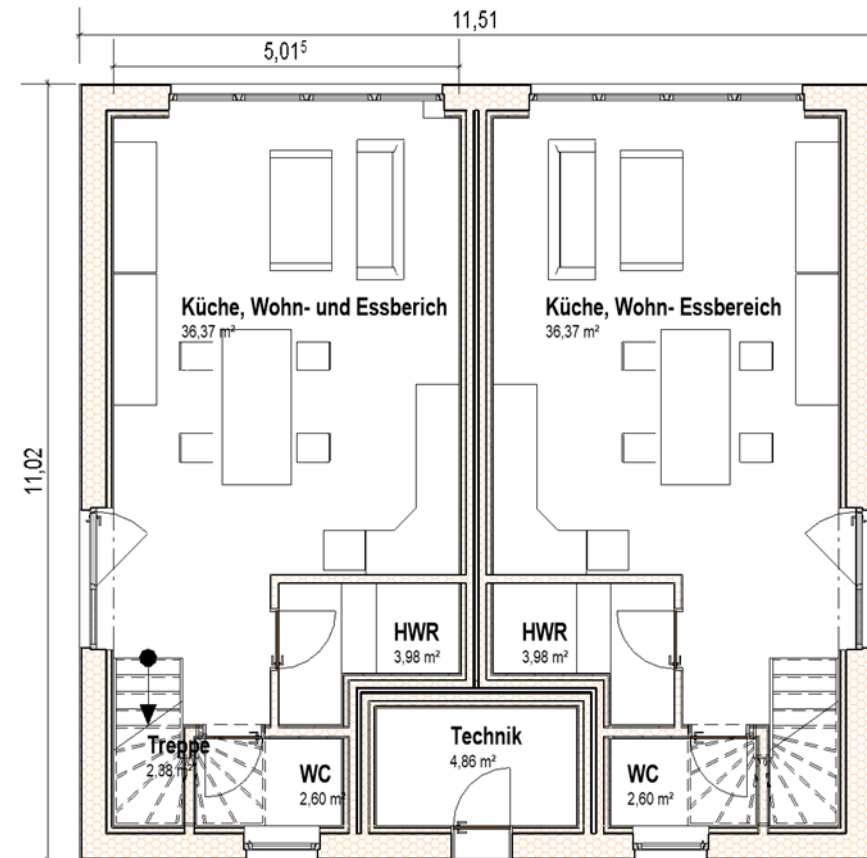

# NativPlus - Typhäuser

Typ 2a  
DHH  
NGF 88,81 m<sup>2</sup>