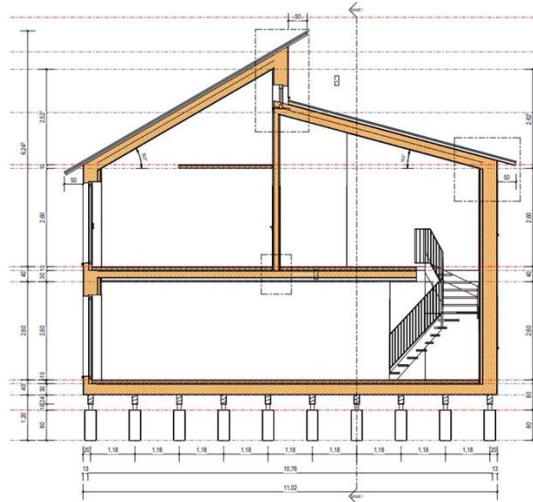

NativPlus - Typhäuser

Typ 2a DHH
NGF 88,81 m²