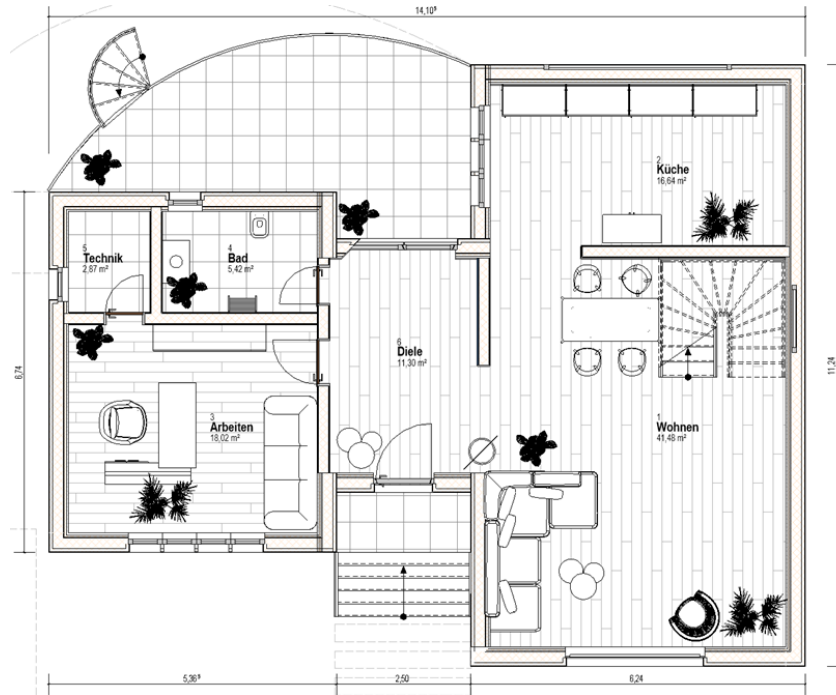

NativPlus - Typhäuser

Typ 1c
EFH
NGF 190,7 m²