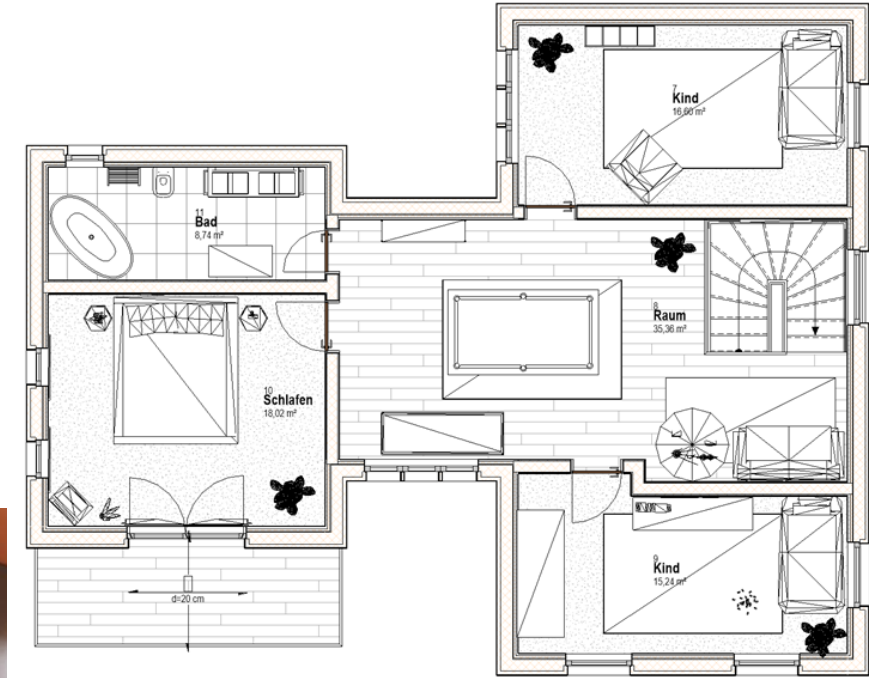

Typ 1c
EFH
NGF 190,7 m²